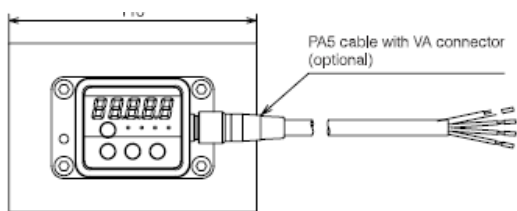

Dimensions

ACF015

ACF025

ACF040

ACF050

Montage et entretien

Le débitmètre ACF peut-être monté horizontalement ou verticalement, veillez à respecter le sens de passage. Nettoyez les tuyauteries avant installation : la rouille, les copeaux et autres particules peuvent endommager l'appareil.

L'installation d'un filtre en amont est conseillée. Respectez les couples de serrage. Pour une bonne mesure, respectez les longueurs droites amont et aval préconisées.

AIR ET EAU SYSTEMES 132, rue de l'église F-54710 LUDRES