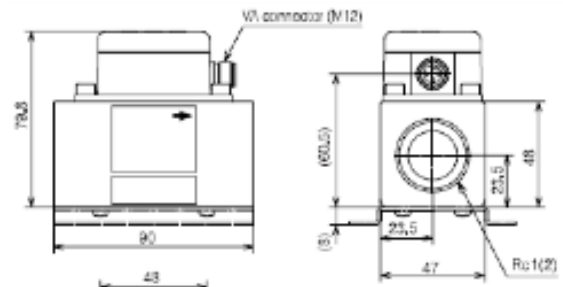

Raccordement électrique

Le raccordement du débitmètre MCF s'effectue à l'aide du câble d'alimentation PA5 (en sus)

Broche	Signal	Description	Couleur
1	V+	24Vcc	Marron
2	I+	Débit instantané (4-20 mA)	Blanc
3	COM	Commun	Bleu
4	EV	Sortie	Noir

Dimensions

ACF015

ACF025

ACF040

ACF050

Montage et entretien

Le débitmètre ACF peut-être monté horizontalement ou verticalement, veillez à respecter le sens de passage. Nettoyez les tuyauteries avant installation : la rouille, les copeaux et autres particules peuvent endommager l'appareil.