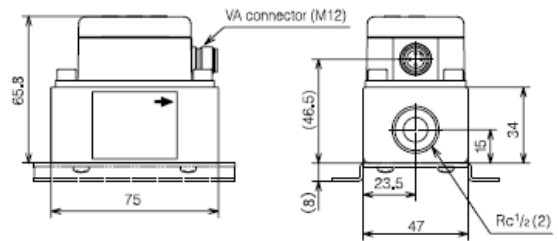

Dimensions

ACF015