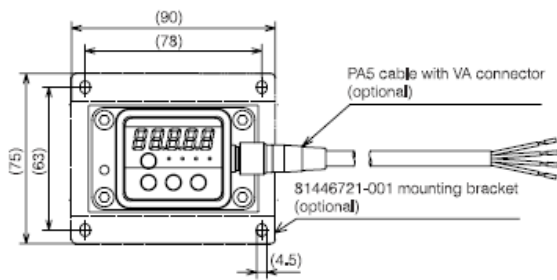

Dimensions

ACF015