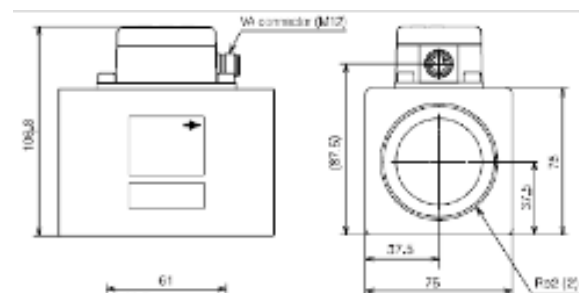

Dimensions

ACF015

ACF025

ACF040

ACF050

Montage et entretien

Le débitmètre ACF peut-être monté horizontalement ou verticalement, veillez à respecter le sens de passage. Nettoyez les tuyauteries avant installation : la rouille, les copeaux et autres particules peuvent endommager l'appareil.

L'installation d'un filtre en amont est conseillée. Respectez les couples de serrage. Pour une bonne mesure, respectez les longueurs droites amont et aval préconisées.

AIR ET EAU SYSTEMES 132, rue de l'église F-54710 LUDRES