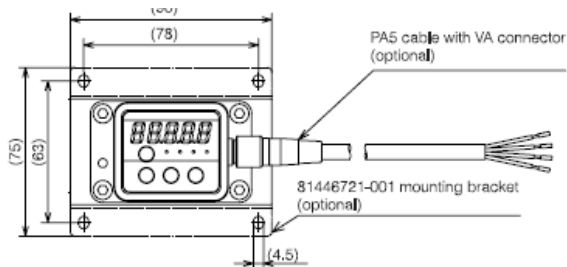

Raccordement électrique

Le raccordement du débitmètre MCF s'effectue à l'aide du câble d'alimentation PA5 (en sus)

Broche	Signal	Description	Couleur
1	V+	24Vcc	Marron
2	I+	Débit instantané (4-20 mA)	Blanc
3	COM	Commun	Bleu
4	EV	Sortie	Noir

Dimensions

ACF015

ACF025

ACF040

ACF050

Montage et entretien

Le débitmètre ACF peut-être monté horizontalement ou verticalement, veillez à respecter le sens de passage. Nettoyez les tuyauteries avant installation : la rouille, les copeaux et autres particules peuvent endommager l'appareil.