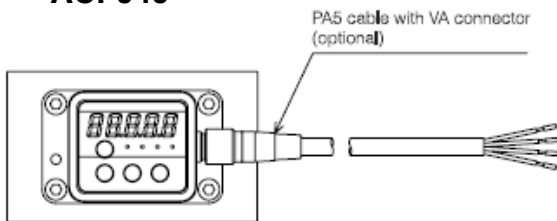

Dimensions

ACF015

ACF025

ACF040

ACF050

Montage et entretien

Le débitmètre ACF peut-être monté horizontalement ou verticalement, veillez à respecter le sens de passage. Nettoyez les tuyauteries avant installation : la rouille, les copeaux et autres particules peuvent endommager l'appareil.

L'installation d'un filtre en amont est conseillée. Respectez les couples de serrage. Pour une bonne mesure, respectez les longueurs droites amont et aval préconisées.

AIR ET EAU SYSTEMES 132, rue de l'église F-54710 LUDRES