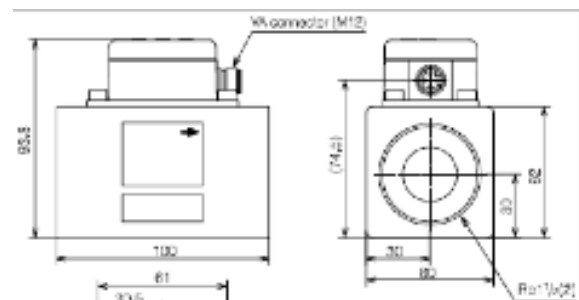

Dimensions

ACF015

ACF025

ACF040

ACF050

Montage et entretien

Le débitmètre ACF peut-être monté horizontalement ou verticalement, veillez à respecter le sens de passage. Nettoyez les tuyauteries avant installation : la rouille, les copeaux et autres particules peuvent endommager l'appareil.