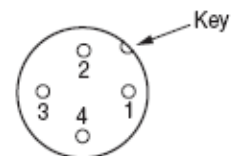

Protection : IP65,

PS : 10 bars,

TS : -10°C à +60°C,

Humidité : jusqu'à 90%.

Modèles disponibles

DN	Plage de mesure (en L/min)	Sortie à impulsions (en L/impulsion)
1/4"	4 - 200	10, 100, 1000
1/2"	10 - 500	10, 100, 1000
1"	60 - 3000	10, 100, 1000
1"1/2	120 - 6000	100, 1000, 10000
2"	240 - 12000	100, 1000, 10000